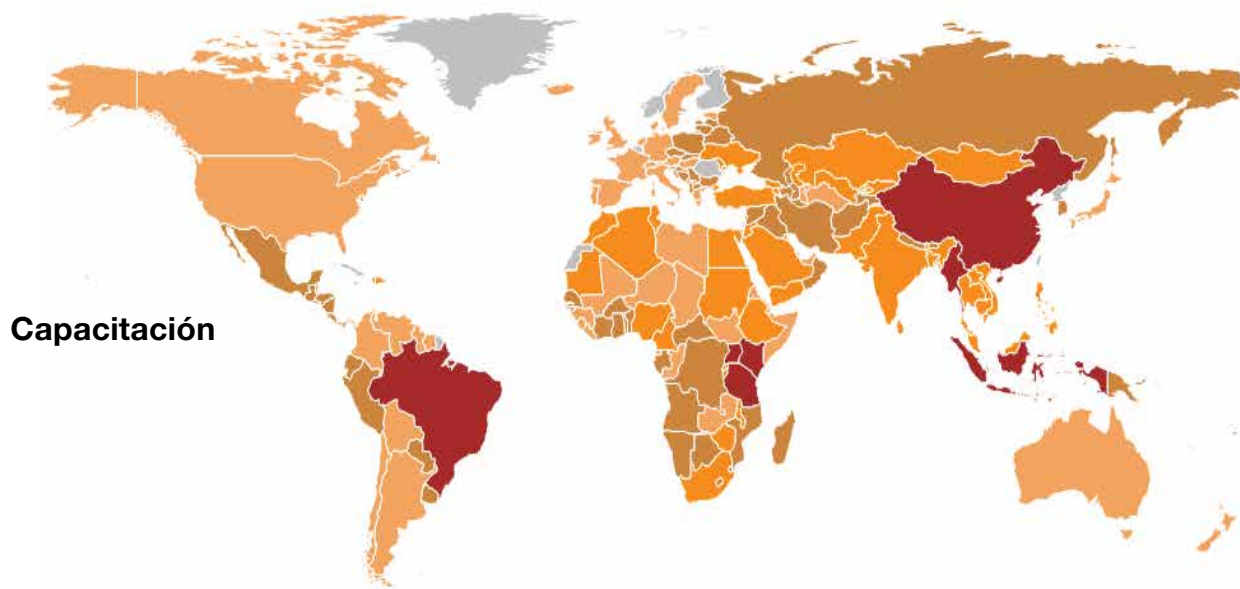

**Las actividades del FMI para el fortalecimiento de las capacidades registraron una rápida expansión** a fin de atender las necesidades de los países miembros en todo el mundo.

En los mapas se presenta el volumen de asistencia técnica y capacitación proporcionado en el ejercicio 2015, medido en el equivalente de un año de trabajo a tiempo completo de un experto y de una semana de estudio a tiempo completo por estudiante, respectivamente.

■ No se ha suministrado   ■ 0-1   ■ 1-2   ■ 2-3   ■ Equivalente a más de 3 años-experto

■ No se ha suministrado   ■ 0-50   ■ 50-100   ■ 100-200   ■ Más de 200 semanas-participante