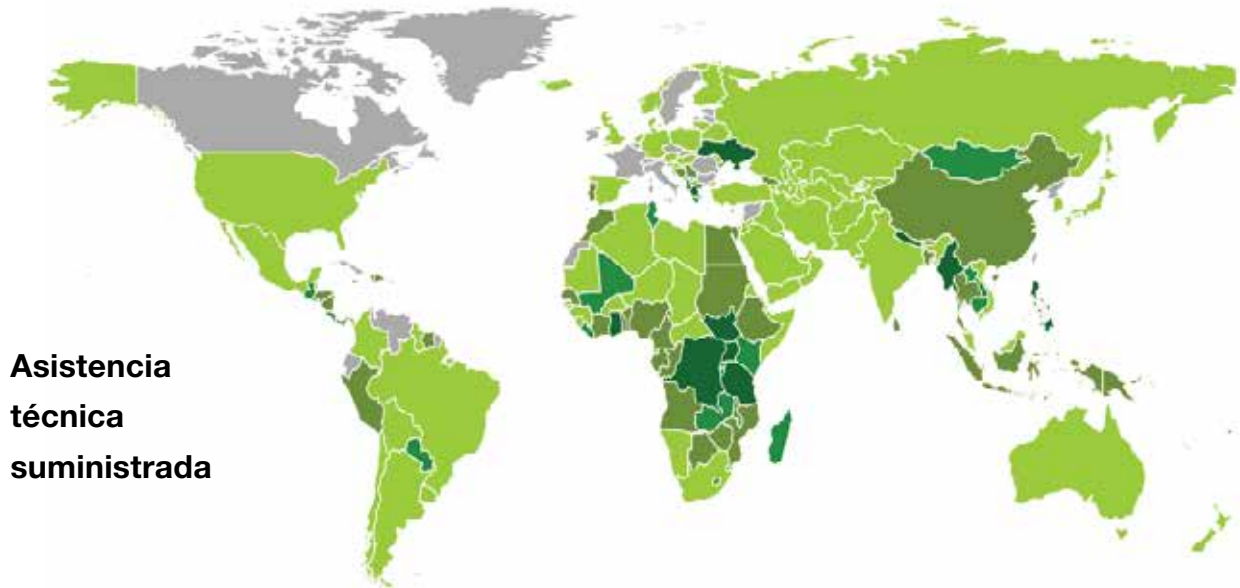

**Las actividades del FMI para el fortalecimiento de las capacidades registraron una rápida expansión** a fin de atender las necesidades de los países miembros en todo el mundo.

En los mapas se presenta el volumen de asistencia técnica y capacitación proporcionado en el ejercicio 2015, medido en el equivalente de un año de trabajo a tiempo completo de un experto y de una semana de estudio a tiempo completo por estudiante, respectivamente.

■ No se ha suministrado   ■ 0-1   ■ 1-2   ■ 2-3   ■ Equivalente a más de 3 años-experto

■ No se ha suministrado   ■ 0-50   ■ 50-100   ■ 100-200   ■ Más de 200 semanas-participante